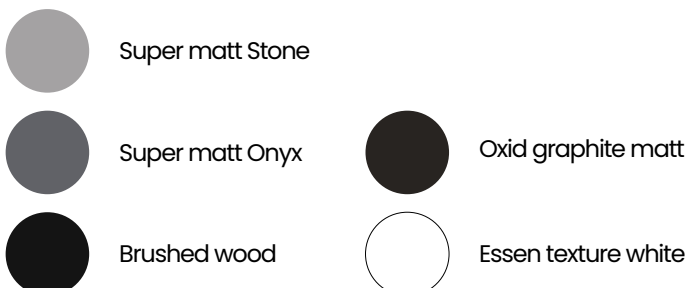

Beschikbare basiskleuren: